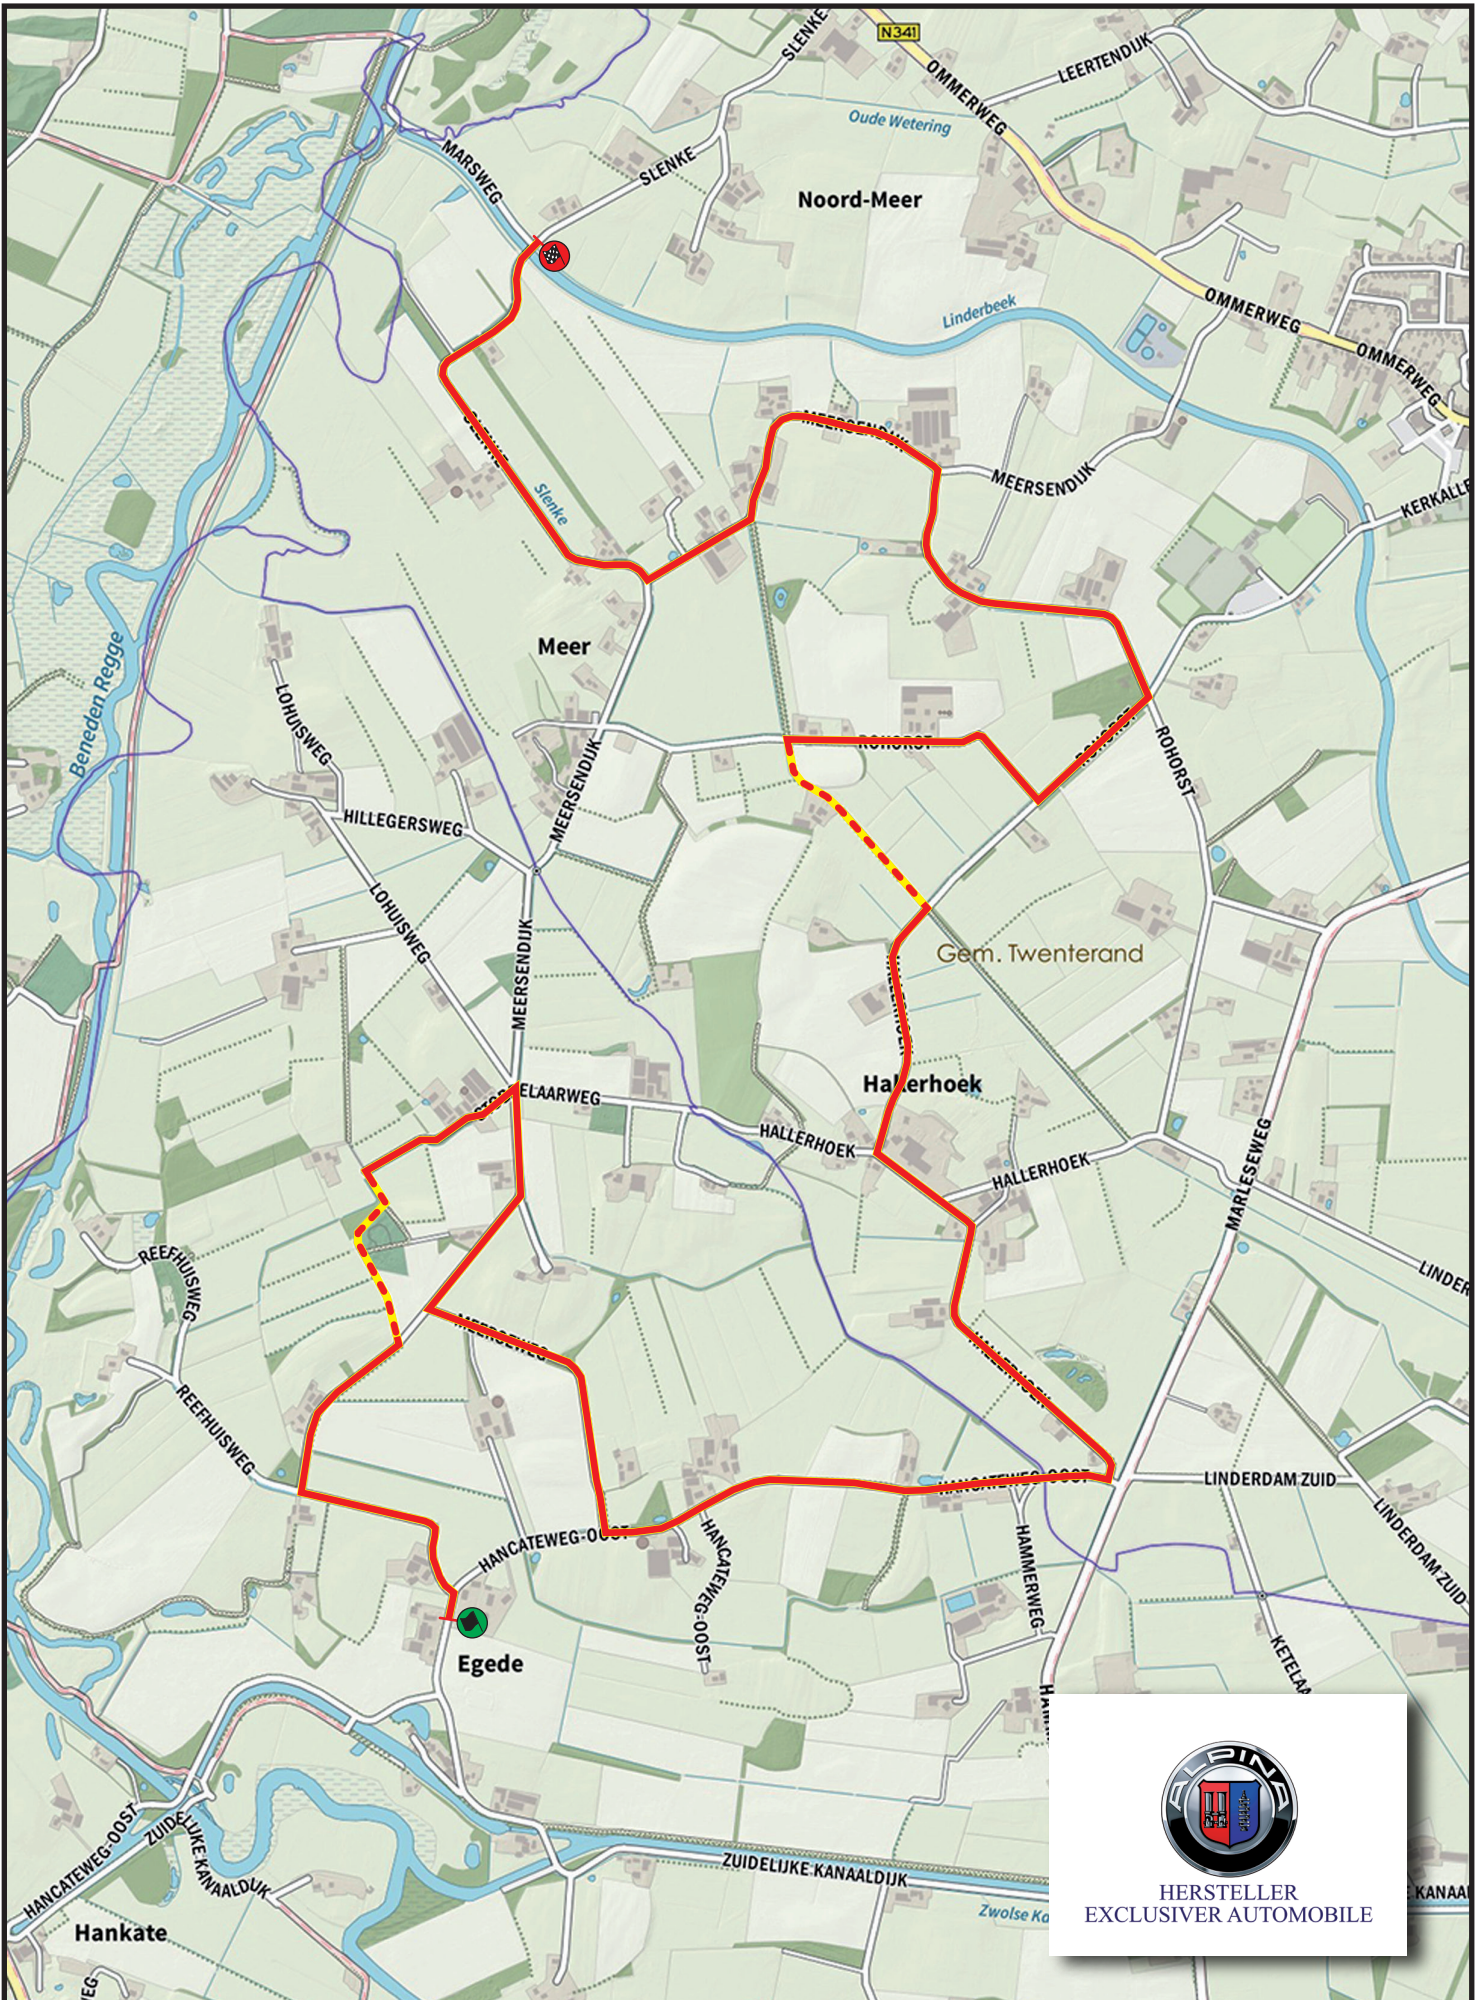

KP 2/5 Dusseldorp-ALPINA (Hallerhoek)

HERSTELLER
EXCLUSIEVE AUTOMOBILE