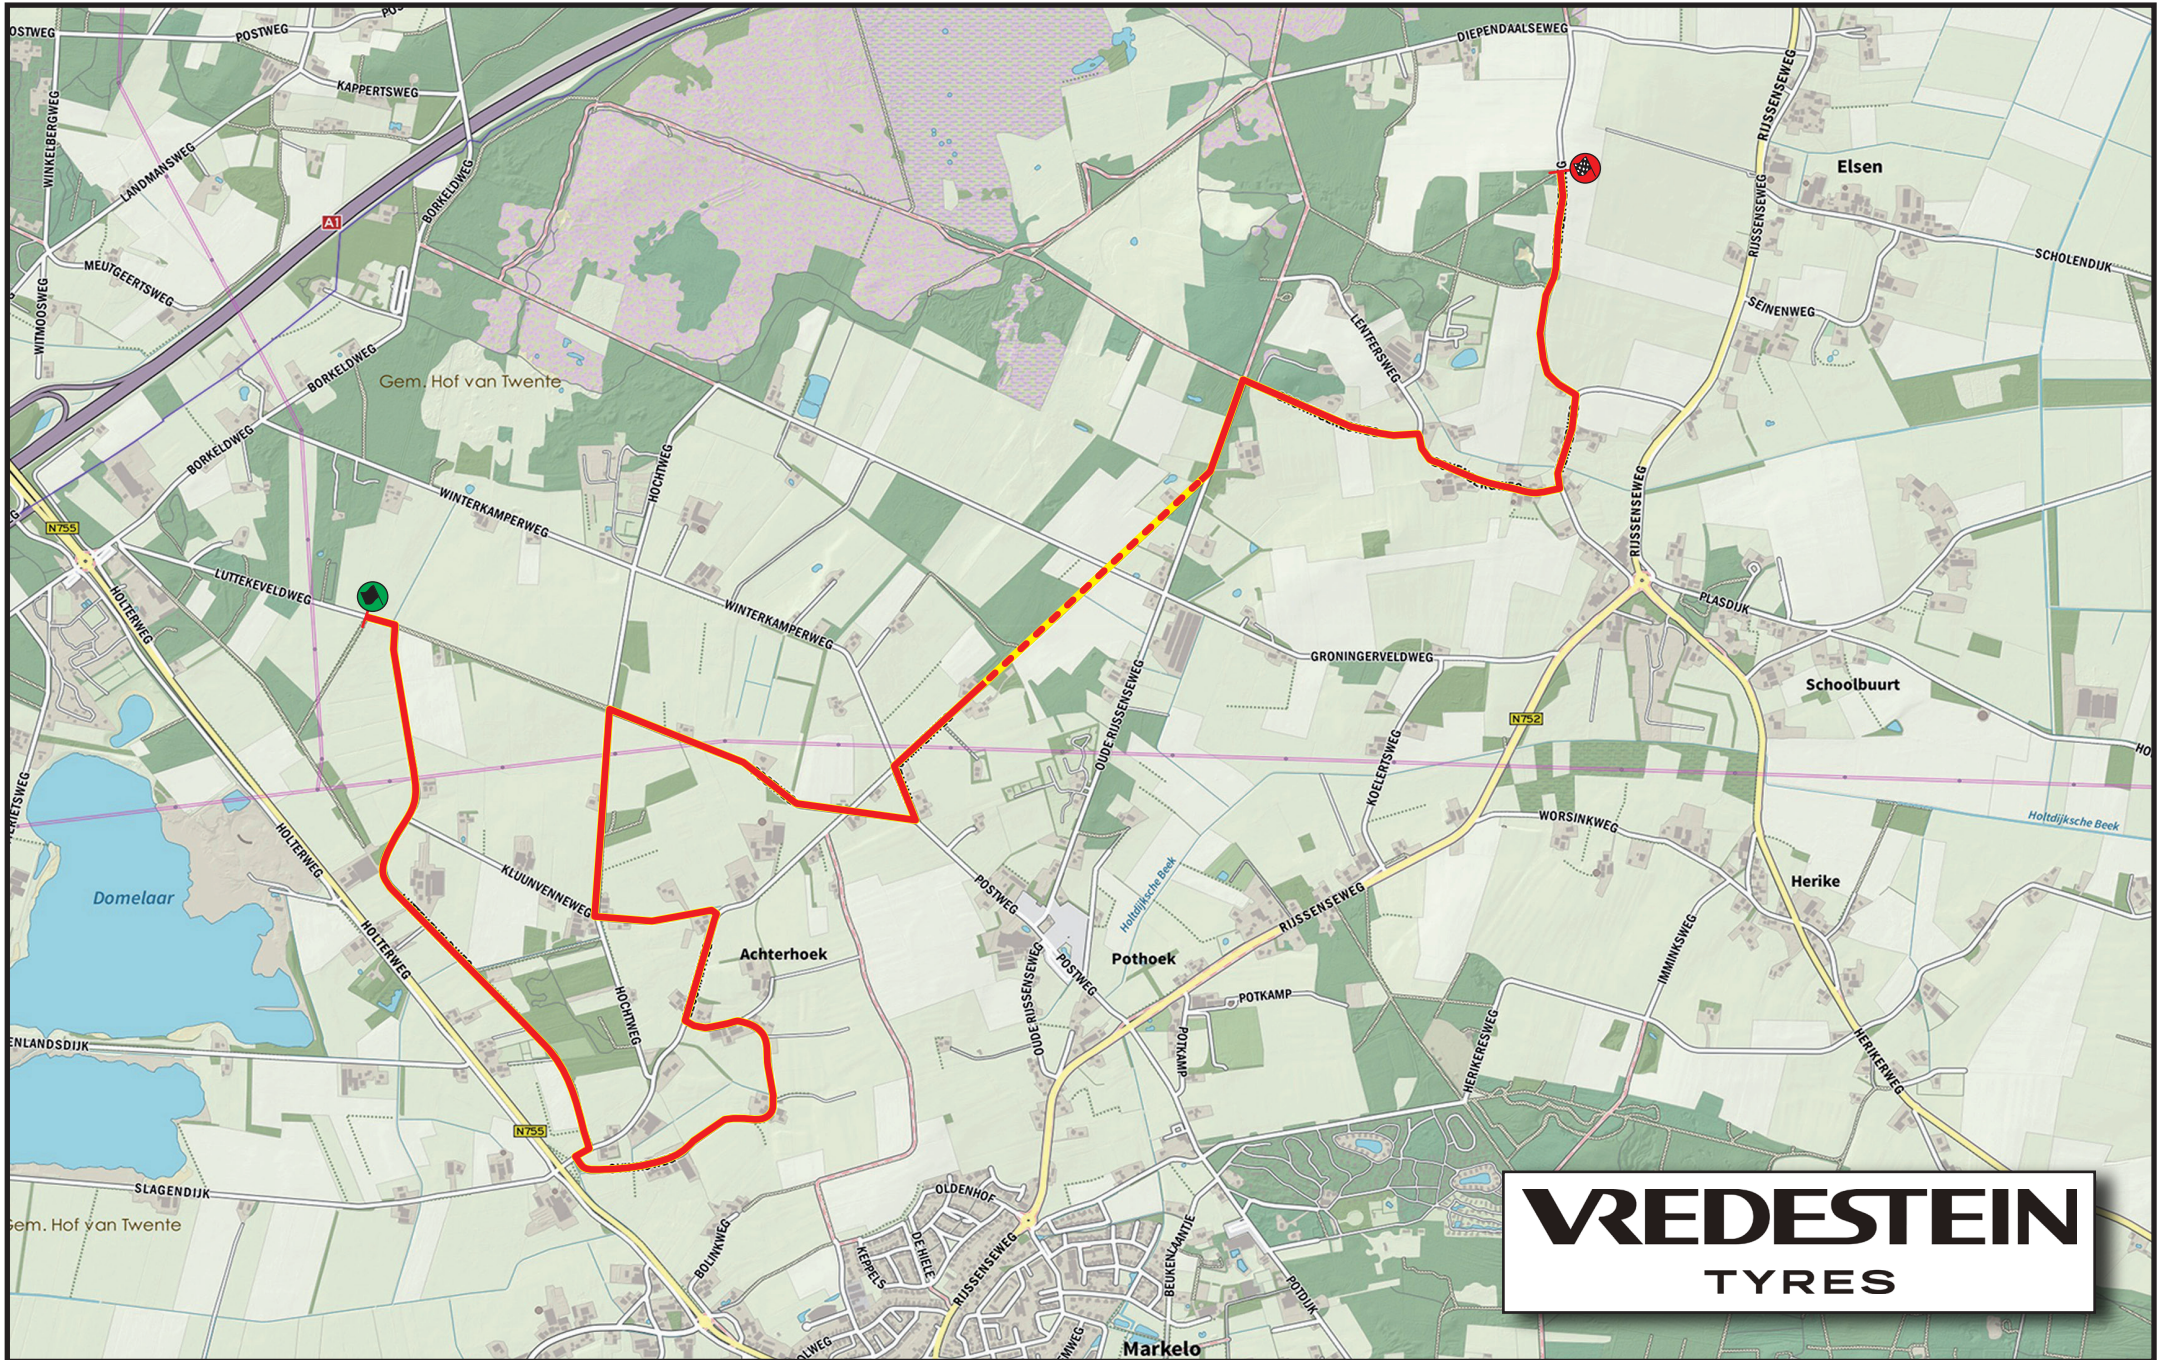

KP 8/10 VREDESTEIN (Markelo)

VREDESTEIN
TYRES